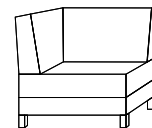

spojovací prvek
š. 90/h. 90/v. 90 cm