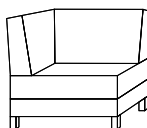

bok
š. 22/h. 90/v. 42 cm

taburet Voce VI
š. 77/h. 62/v. 42 cm

stolek na područku
š. 25/h. 32/v. 10 cm

opěrka nohou
š. 75/h. 60/v. 40 nebo 42 cm

bok s policí
š. 40/h. 89/v. 42 cm

VIOLINO

JEDNOTLIVÉ ČÁSTI SEDACÍ SOUPAVY VIOLINO

jednomístná
š. 75/h. 90/v. 75 cm

jednomístná úzká
š. 60/h. 90/v. 75 cm

opěrka nohou
š. 75/h. 60/v. 42 cm

bok s policí
š. 40/h. 89/v. 42 cm

bok
š. 22/h. 90/v. 42 cm

taburet Voce VI
š. 77/h. 62/v. 42 cm

stolek na područku
š. 25/h. 32/v. 10 cm