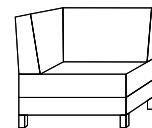

spojovací prvek
š. 90/h. 90/v. 75 cm